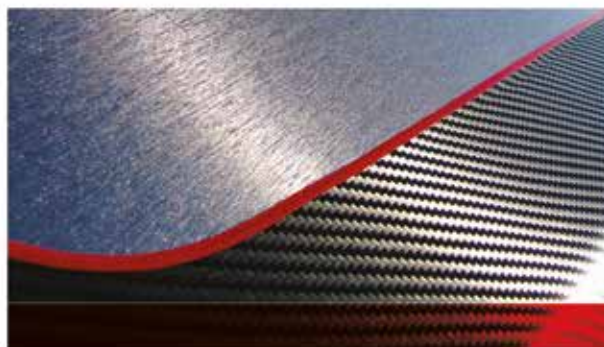

■ Spolehlivé

Vytvořte vzhled, kterým dáte jasně najevo, že udáváte svůj vlastní směr. Navíc se můžete opřít o kvalitu, spolehlivost, služby i záruku značky 3M.

■ Barevný výběr

Dekorační fólie 3M™ řady 1080 je dostupná ve velkém množství nejrozličnějších odstínů a v lesklém, matném, metalickém i texturovaném provedení.

Použití

Kapoty, střechy, dveře úložného prostoru, panely dveří, závodní pruhy, kryty vnějších zrcátek nebo pokrytí celého vozu!

Další informace o produktech získáte na stránkách www.3M.cz/grafickareseni nebo se obraťte na svého distributora společnosti 3M.