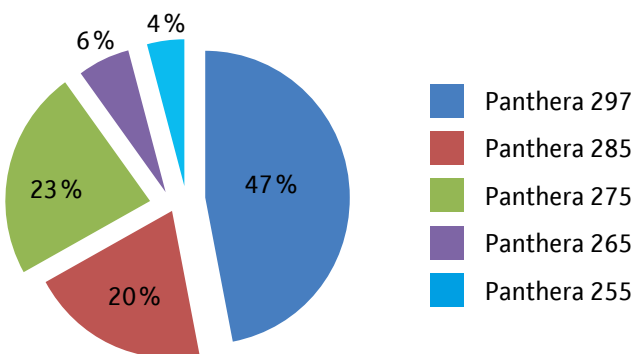

Podle propustnosti v % z celkového odběru