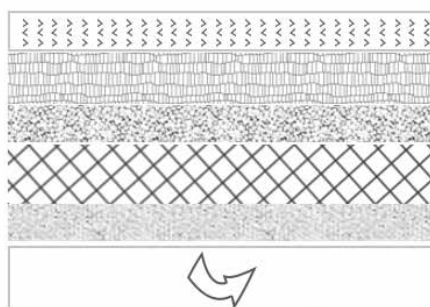

Autofólie Panthera

Nejnovější autofólie značky Panthera od společnosti Solar Screen.

- Řada Panthera obsahuje kompletní nabídku různých prostupností světla.
- Panthera byla testována předními odborníky evropských zemí a všechna hodnocení byla velmi pozitivní.
- Jedná se o jedinečnou konstrukci fólie, která není srovnatelná s žádným jiným produktem.
- Je to ideální skladba dvou polyesterových filmů s vloženou metalizovanou vrstvou a s vrstvou polyuretanu.
- Tím je zajištěna vysoká účinnost a velmi dobrá tvarovatelnost a zpracovatelnost. Zbarvení fólie je do šedozelené s vysokou jasností a číroostí bez zkreslení průhledu.

Výhody:

- výborná tvarovatelnost bez skvrn, které vznikají u ostatních filmů
- silné lepidlo
- při odstraňování fólie, nezůstává lepidlo na skle
- tvrdý povrch pro snadnější vytlačování stěrkou
- barevná stálost
- 10 let záruka na neměnnost technických parametrů

- Scratch Resistant coating
- PET (15µ) Tinted metalized
- Adhesive
- PET 23µ body dyed
- PS adhesive 8g/m²
- Removable label

Technické parametry

Číslo artiklu	Název folie	Životnost	Použití	Redukce oslnění	Propustnost viditelného světla	Snížení sluneční energie	Odrazivost sluneční energie	Absorpce sluneční energie	Propustnost sluneční energie	Propustnost UV v %
PQ-295CR...-30-AK	Panthera 295 C	10	auto	95	5	62	10	72	18	<1
PQ-285CR...-30-AK	Panthera 285 C	10	auto	85	16	55	10	60	30	<1
PQ-275CR...-30-AK	Panthera 275 C	10	auto	75	25	52	10	55	35	<1
PQ-265CR...-30-AK	Panthera 265 C	10	auto	62	39	45	11	46	43	<1
PQ-255CR...-30-AK	Panthera 255 C	10	auto	50	50	44	12	44	44	<1